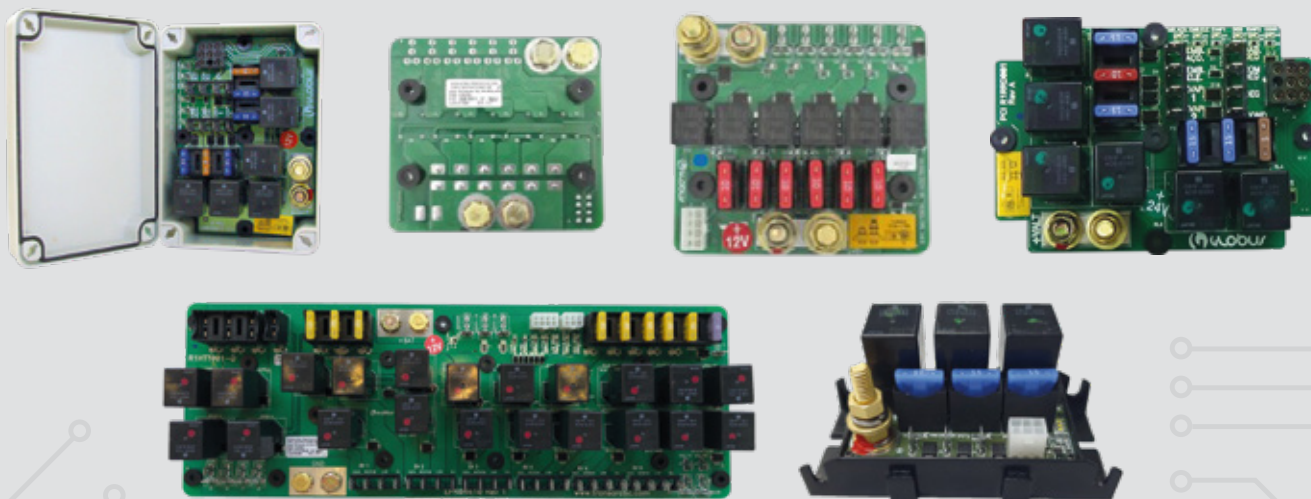

## MAIS DE 500 MODELOS DE PLACAS DE RELÉ DESENVOLVIDAS PELA GLOBUS ELECTRONICS.

HVAC + R

STANDARD

Escolha um modelo pronto ou solicite o desenvolvimento conforme a sua necessidade.

Mais de 900 mil placas Globus rodando em campo no mundo!

## CARACTERÍSTICAS

CUSTOMIZÁVEIS

FÁCIL MANUTENÇÃO

DIAGNÓSTICO

ALTA CONFIABILIDADE

IDENTIFICAÇÃO DE FUNÇÕES

INSTALAÇÃO SIMPLIFICADA

Componentes automotivos de alta qualidade e confiabilidade, tais como: